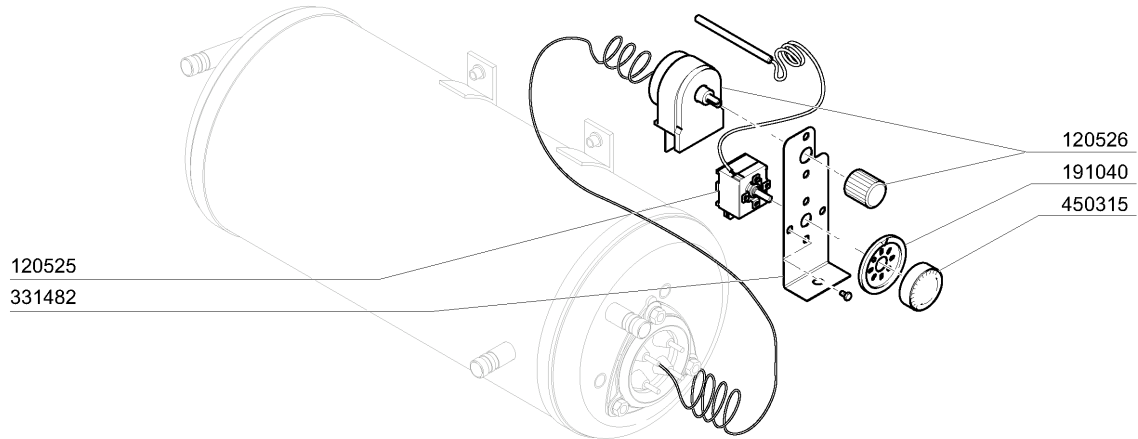

6 - Thermostat/Solenoid Valve

07 - 2010 M. S.