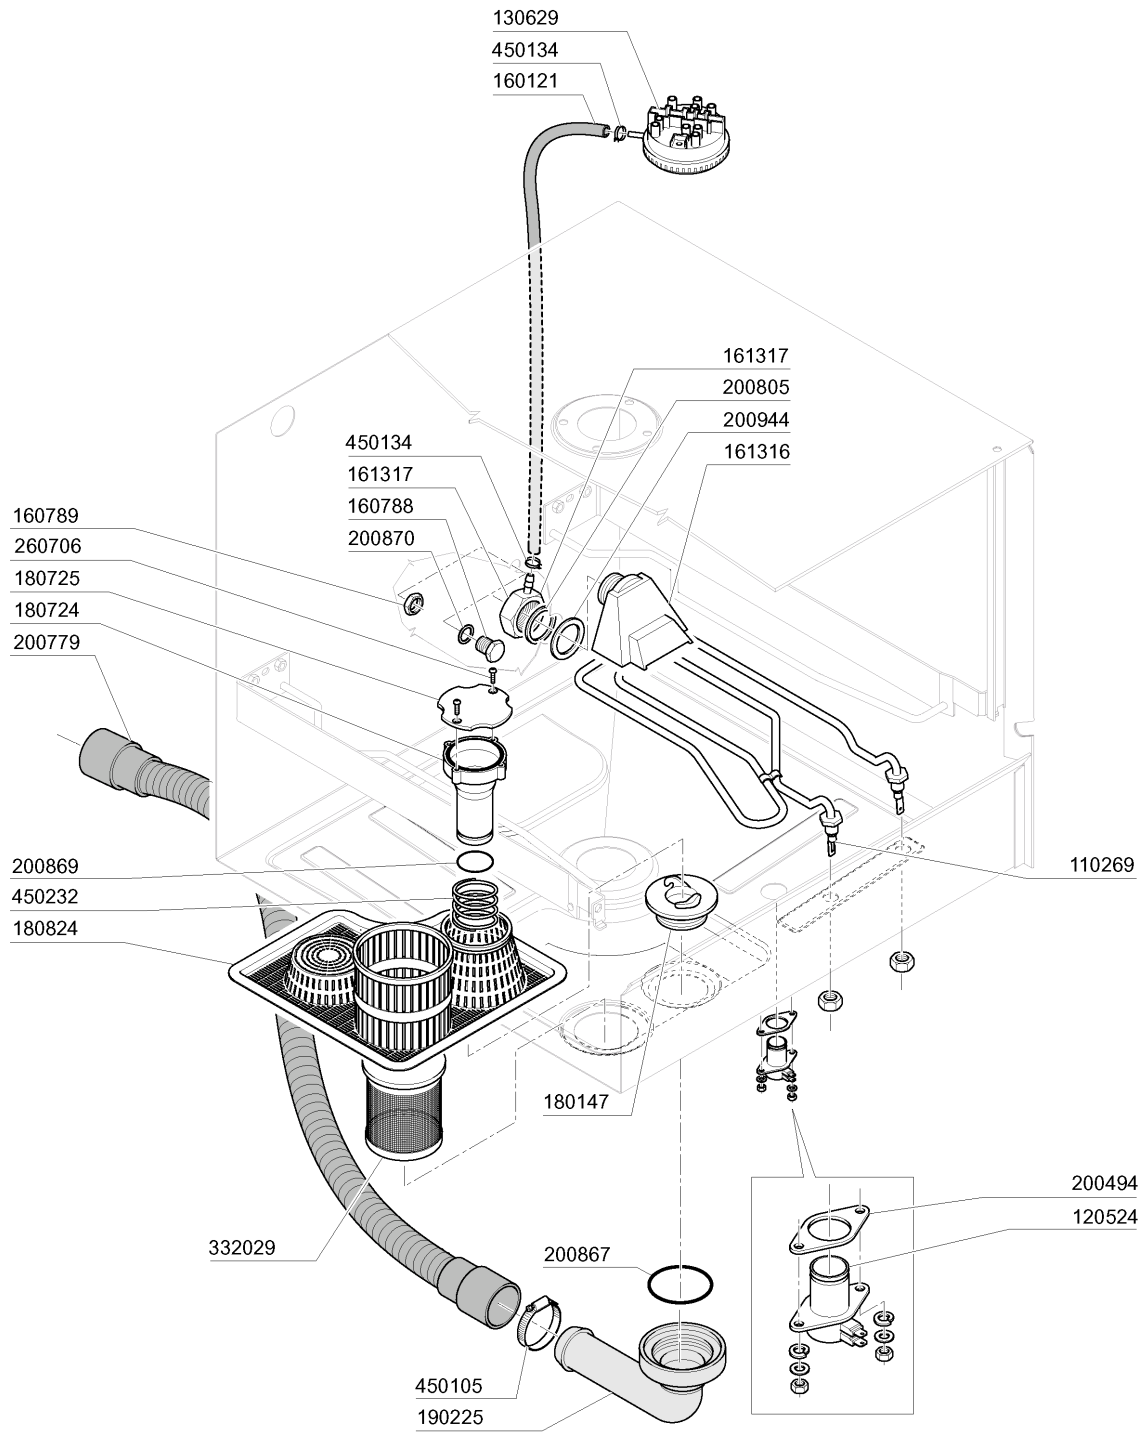

1 - Hood

07 - 2010 M. S.

1 - Hood

CODE	DESCRIPTION
150838	CABLE HOLDER FOR BHC
160542	SCREW SUPPORT
161406	GOMMINO X CERNIERA PORTA DX
161407	PAD
180655	LEFT GUIDE
180656	RIGHT GUIDE
190685	BUSH
200969	DOOR GASKET BC
200970	JOINT 150X125X10
210207	FOOT BHC
260403	NUTS D.5
260414	SELF-LOCKING NUT M5
260511	GROWER WASHER D.5
322776	RIGHT RAIL LB
322777	LEFT RAIL LB
323218	UPPER COVER BC2/3 E
323908	DOOR BC3
323909	DOOR BC2
324170	BRACKET
330242	TIE ROD
342573	HOOD BC3
342574	HOOD BC2
351460	LEFT SIDE PANEL BC3
351461	RIGHT SIDE PANEL BC3
351462	LEFT SIDE PANEL BC2
351463	RIGHT SIDE PANEL BC2
352065	FRONT PANEL BC
352200	BACK PANEL BC3
352201	BACK PANEL BC2
390307	CABLE
391600	PANEL
440517	ROLLER
450250	SPRING
450290	SPRING
450831	SCREW SUPPORT
H36283	GASKET 20X10

3 - Wash Column

07 - 2010 M. S.

3 - Wash Column

CODE	DESCRIPTION
160310	INLET HOSE BHC
160313	VORTEX BREAKER
160769	PLUG F.UPPER WASH ARM SUPPORT
180145	NUT
190222	UPPER ARM SUPPORT
190224	LOWER TEE WASH-RINSE
191083	LOWER WASH ARM SUPPORT
200467	DUTRAL GASKET F. AIR TRAP
200820	O-RING151 46,99X5,33X57,6
200821	O-RING 2,62X20,63
200842	SEAL RING OR158 PB701 NITRILE
201032	OUTLET HOSE
201054	TANK INLET HOSE
201059	OUTLET HOSE
251213	INJECTIOR S/S FOR DETERGENT IN
260408	S/S NUTS D.12
341879	BRACKET FOR PUMP
450104	CLAMP FE ZN H=12,5 15-24
450107	CLAMP FE ZN 38-50 H=12,2
450109	CLAMP 50-65
450139	CLAMP 26-38 H=9

4 - Arm

CODE	DESCRIPTION
170963	RINSE JET X FC
180148	NUT
190667	BUSH
190670	BUSH
200850	O-RING
280417	RETAIN.LOCK NUT
342736	PIN
420581	ARM
430337	RINSE ARM BHC/1
450236	SPRING FOR WASHER 170963

- 450103 (13 - 20)
- ▲ 450102 (11 - 17)
- 450135 (44 - 56)
- 450105 (26 - 38)
- 450115
- 450134