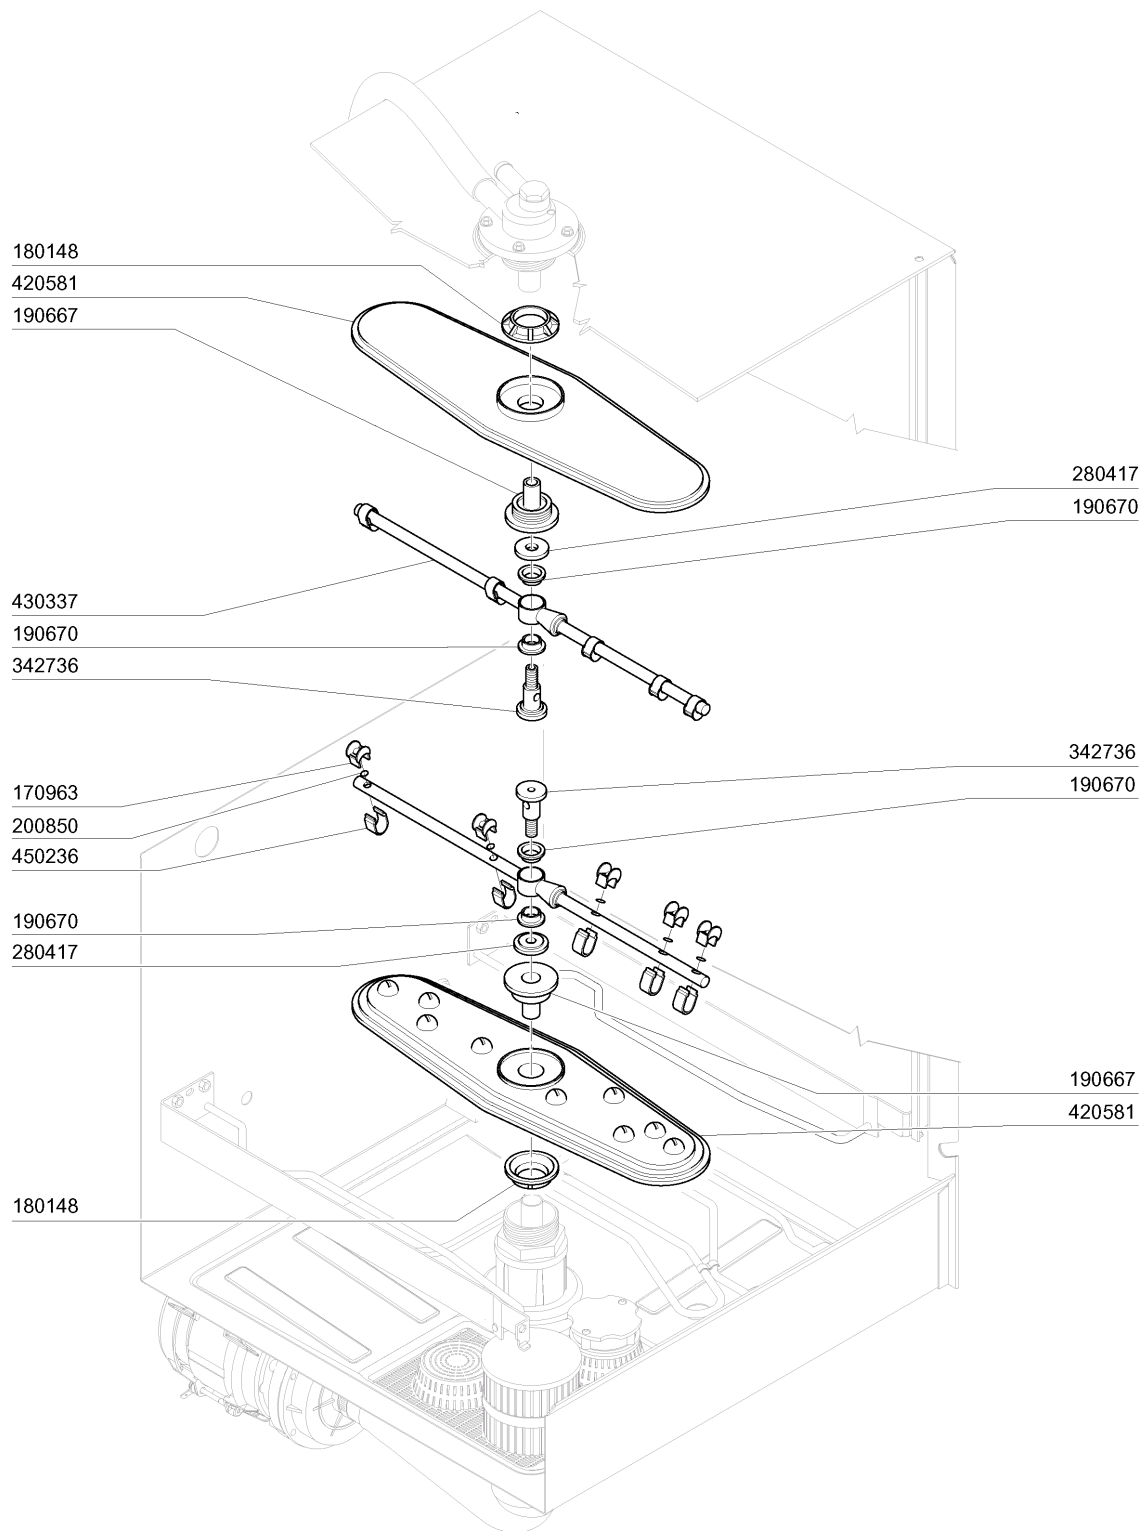

1 - Hood

07 - 2010 M. S.

1 - Hood

CODE	DESCRIPTION
150838	CABLE HOLDER FOR BHC
160542	SCREW SUPPORT
161406	GOMMINO X CERNIERA PORTA DX
161407	PAD
180655	LEFT GUIDE
180656	RIGHT GUIDE
190685	BUSH
200969	DOOR GASKET BC
200970	JOINT 150X125X10
210207	FOOT BHC
260403	NUTS D.5
260414	SELF-LOCKING NUT M5
260511	GROWER WASHER D.5
322776	RIGHT RAIL LB
322777	LEFT RAIL LB
323218	UPPER COVER BC2/3 E
323908	DOOR BC3
323909	DOOR BC2
324170	BRACKET
330242	TIE ROD
342573	HOOD BC3
342574	HOOD BC2
351460	LEFT SIDE PANEL BC3
351461	RIGHT SIDE PANEL BC3
351462	LEFT SIDE PANEL BC2
351463	RIGHT SIDE PANEL BC2
352065	FRONT PANEL BC
352200	BACK PANEL BC3
352201	BACK PANEL BC2
390307	CABLE
391600	PANEL
440517	ROLLER
450250	SPRING
450290	SPRING
450831	SCREW SUPPORT
H36283	GASKET 20X10

3 - Wash Column

07 - 2010 M. S.

3 - Wash Column

CODE	DESCRIPTION
160310	INLET HOSE BHC
160313	VORTEX BREAKER
160769	PLUG F.UPPER WASH ARM SUPPORT
180145	NUT
190222	UPPER ARM SUPPORT
190224	LOWER TEE WASH-RINSE
191083	LOWER WASH ARM SUPPORT
200467	DUTRAL GASKET F. AIR TRAP
200820	O-RING151 46,99X5,33X57,6
200821	O-RING 2,62X20,63
200842	SEAL RING OR158 PB701 NITRILE
201032	OUTLET HOSE
201054	TANK INLET HOSE
201059	OUTLET HOSE
251213	INJECTIOR S/S FOR DETERGENT IN
260408	S/S NUTS D.12
341879	BRACKET FOR PUMP
450104	CLAMP FE ZN H=12,5 15-24
450107	CLAMP FE ZN 38-50 H=12,2
450109	CLAMP 50-65
450139	CLAMP 26-38 H=9

4 - Arm

CODE	DESCRIPTION
170963	RINSE JET X FC
180148	NUT
190667	BUSH
190670	BUSH
200850	O-RING
280417	RETAIN.LOCK NUT
342736	PIN
420581	ARM
430337	RINSE ARM BHC/1
450236	SPRING FOR WASHER 170963

- 450103 (13 - 20)
- ▲ 450102 (11 - 17)
- 450135 (44 - 56)
- 450105 (26 - 38)
- 450115
- 450134