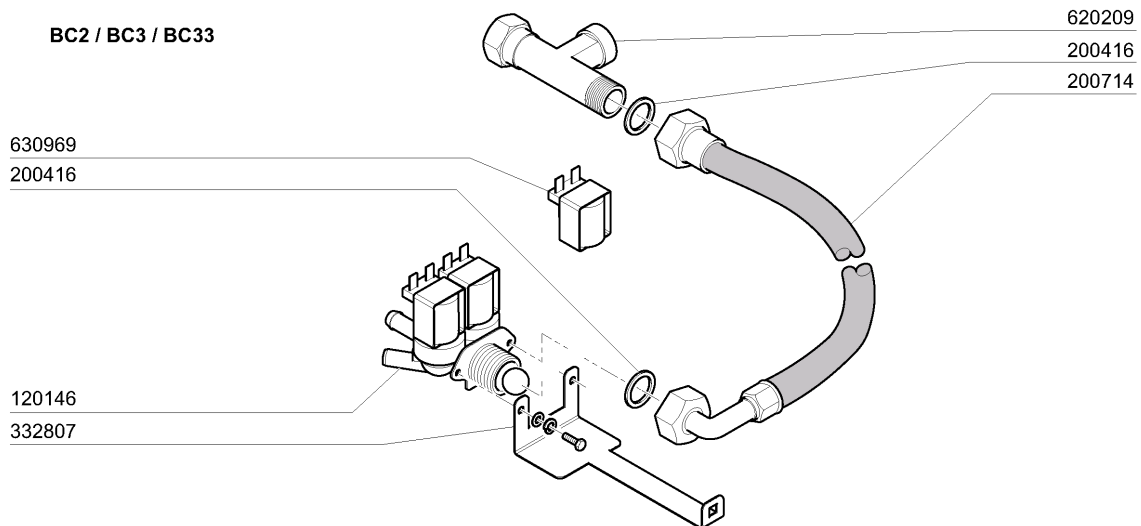

6 - Thermostat/Solenoid Valve

07 - 2010 M. S.