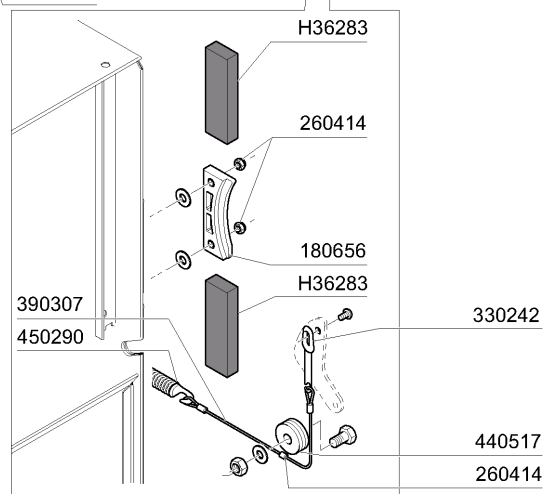

1 - Hood

07 - 2010 M. S.

1 - Hood

CODE	DESCRIPTION
150838	CABLE HOLDER FOR BHC
160542	SCREW SUPPORT
161406	GOMMINO X CERNIERA PORTA DX
161407	PAD
180655	LEFT GUIDE
180656	RIGHT GUIDE
190685	BUSH
200969	DOOR GASKET BC
200970	JOINT 150X125X10
210207	FOOT BHC
260403	NUTS D.5
260414	SELF-LOCKING NUT M5
260511	GROWER WASHER D.5
322776	RIGHT RAIL LB
322777	LEFT RAIL LB
323218	UPPER COVER BC2/3 E
323908	DOOR BC3
323909	DOOR BC2
324170	BRACKET
330242	TIE ROD
342573	HOOD BC3
342574	HOOD BC2
351460	LEFT SIDE PANEL BC3
351461	RIGHT SIDE PANEL BC3
351462	LEFT SIDE PANEL BC2
351463	RIGHT SIDE PANEL BC2
352065	FRONT PANEL BC
352200	BACK PANEL BC3
352201	BACK PANEL BC2
390307	CABLE
391600	PANEL
440517	ROLLER
450250	SPRING
450290	SPRING
450831	SCREW SUPPORT
H36283	GASKET 20X10

3 - Wash Column

07 - 2010 M. S.

3 - Wash Column

CODE	DESCRIPTION
160310	INLET HOSE BHC
160313	VORTEX BREAKER
160769	PLUG F.UPPER WASH ARM SUPPORT
180145	NUT
190222	UPPER ARM SUPPORT
190224	LOWER TEE WASH-RINSE
191083	LOWER WASH ARM SUPPORT
200467	DUTRAL GASKET F. AIR TRAP
200820	O-RING151 46,99X5,33X57,6
200821	O-RING 2,62X20,63
200842	SEAL RING OR158 PB701 NITRILE
201032	OUTLET HOSE
201054	TANK INLET HOSE
201059	OUTLET HOSE
251213	INJECTIOR S/S FOR DETERGENT IN
260408	S/S NUTS D.12
341879	BRACKET FOR PUMP
450104	CLAMP FE ZN H=12,5 15-24
450107	CLAMP FE ZN 38-50 H=12,2
450109	CLAMP 50-65
450139	CLAMP 26-38 H=9

4 - Arm

CODE	DESCRIPTION
170963	RINSE JET X FC
180148	NUT
190667	BUSH
190670	BUSH
200850	O-RING
280417	RETAIN.LOCK NUT
342736	PIN
420581	ARM
430337	RINSE ARM BHC/1
450236	SPRING FOR WASHER 170963

- 450103 (13 - 20)
- ▲ 450102 (11 - 17)
- 450135 (44 - 56)
- 450105 (26 - 38)
- 450115
- 450134