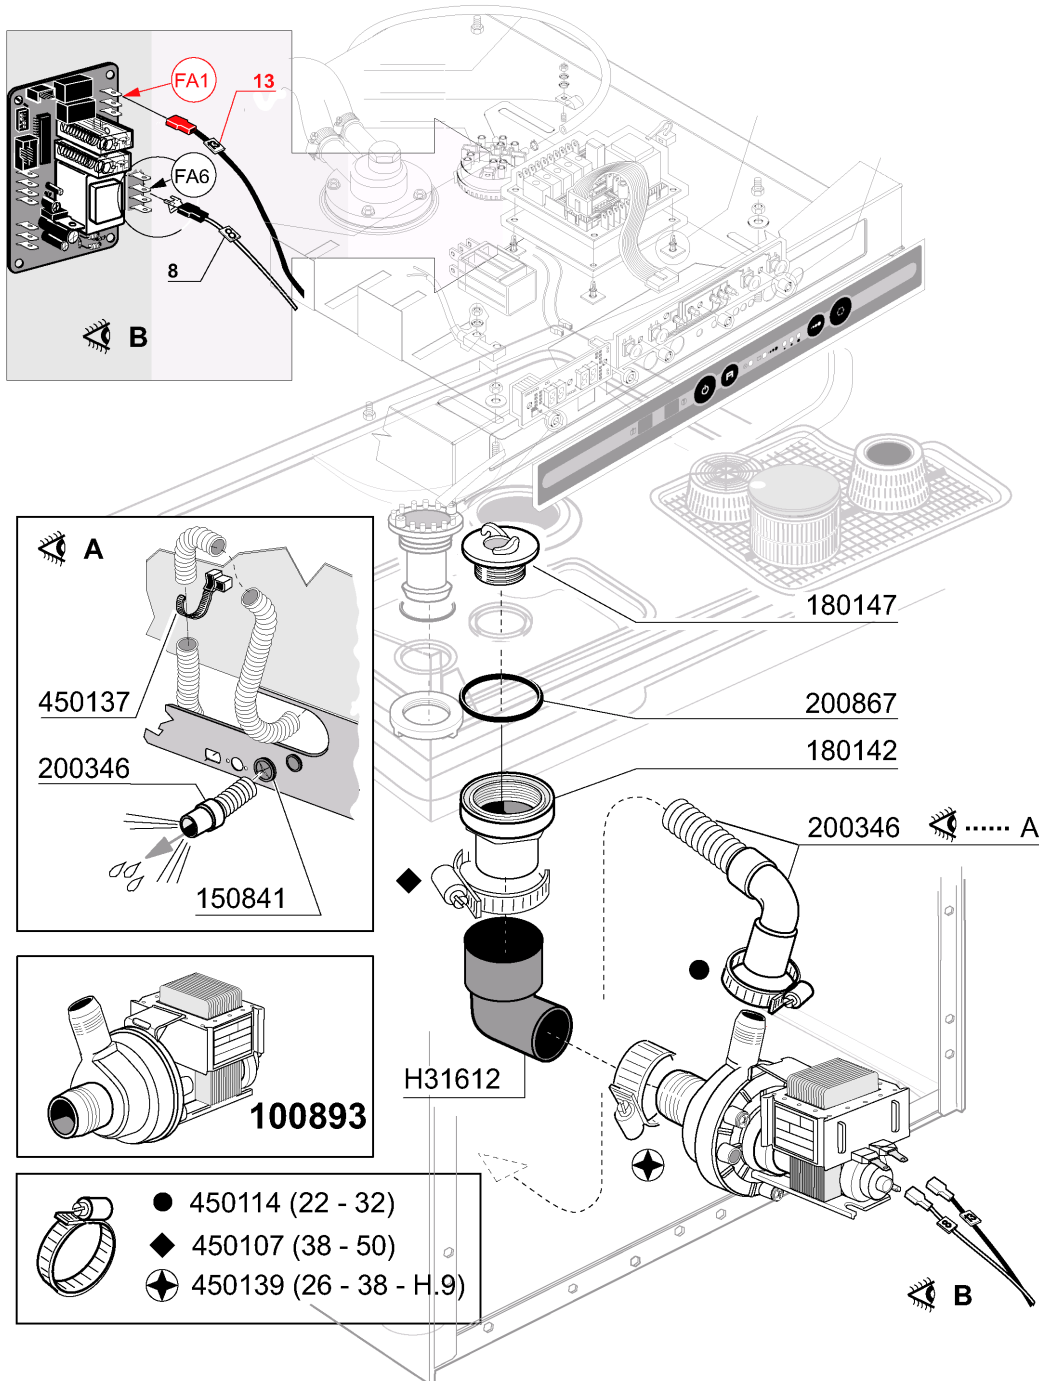

07 - 2010 M.S.