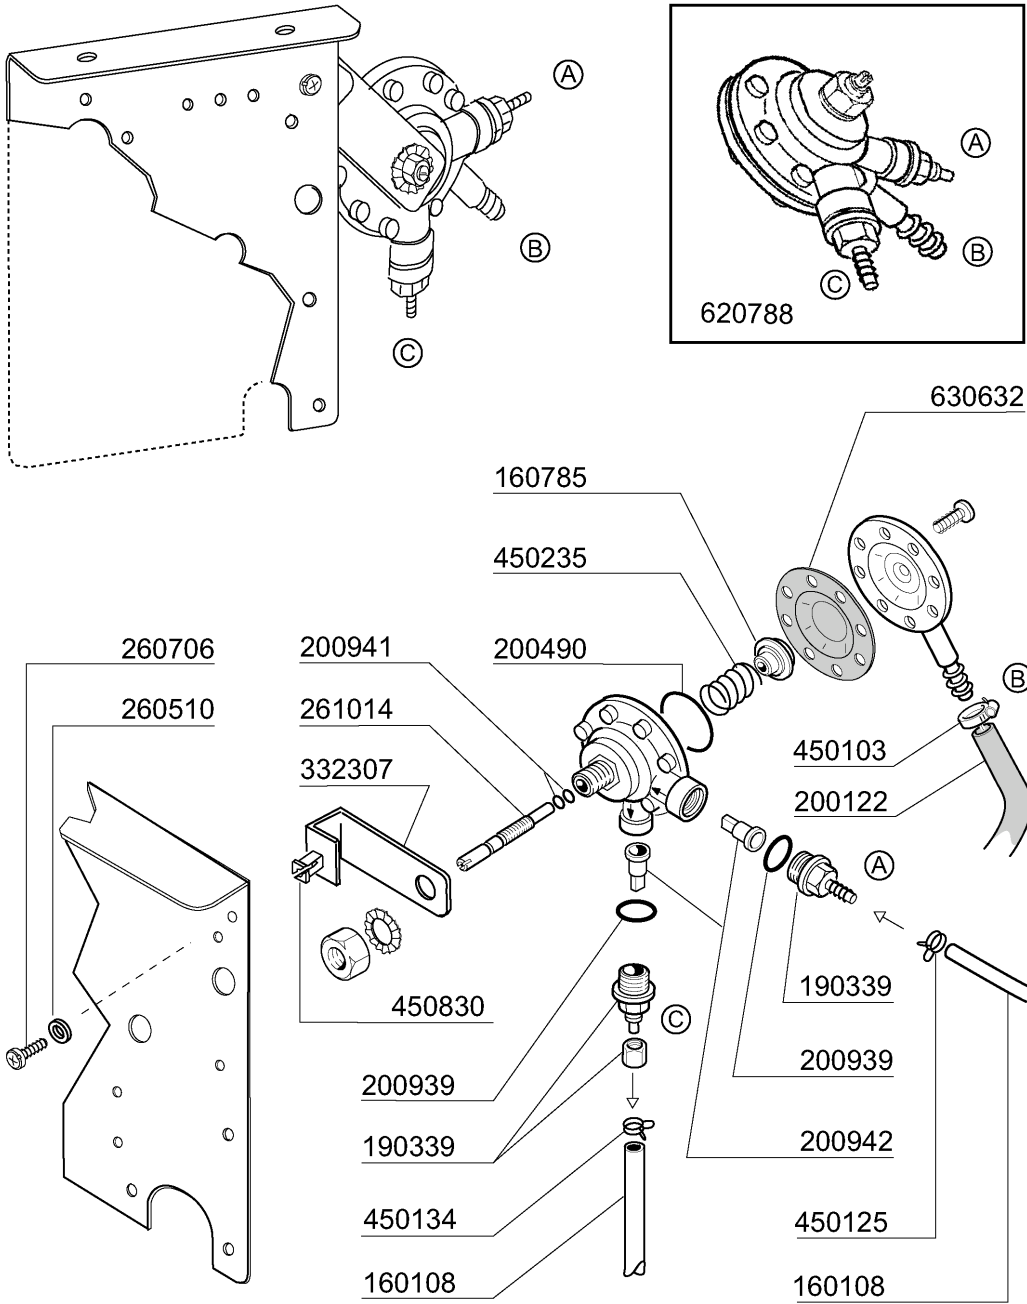

4 - Arm

CODE	DESCRIPTION
170963	RINSE JET X FC
180148	NUT
190667	BUSH
190670	BUSH
200850	O-RING
280417	RETAIN.LOCK NUT
342736	PIN
420581	ARM
430337	RINSE ARM BHC/1
450236	SPRING FOR WASHER 170963

- 450103 (13 - 20)
- ▲ 450102 (11 - 17)
- 450135 (44 - 56)
- 450105 (26 - 38)
- 450115
- 450134

7 - Control Box

CODE	DESCRIPTION
110498	CABLE 500 MM
113425	FILI COLL.SCHEDA RIS.FREDDO BC
120366	MAGN.SENSOR
120461	CONTACTOR ABB B6-30-01 220V
120495	RELAY 16A 220V
120960	PROBE C-G
121305	CONTROL PCB
121306	PCB DISPLAY
121307	SOFTSTART PCB
121308	PCB
130629	PRESSURE SWITCH 1L30-12
150226	TERMINAL BLOCK
160121	HOSE EPDM D. 5 X 9
160549	SUPPORT
160556/2	SPACER FLIGHT
160556/3	DISTAN.D.4,3 X L.11,1(R912-07)
161217	PROTEZ.TIMER ELT.CON SOFTSTART
450120	ZINC CLAMP FOR HOSE D.7
450137	COLLAR CONNECTION WITH BASE 31
461477	PLATE BC2/3EA
631209	ANTI-NOISE FILTER

07 - 2010 M.S.

9 - Drain Pump

CODE	DESCRIPTION
100893	DRAIN PUMP 30W 230/50
150841	CABLE HOLDER
180142	CONNECTOR FOR DRAIN PUMP
180147	NUT
200346	DRAIN HOSE GLASSWASHER
200867	GASKET
450107	CLAMP FE ZN 38-50 H=12,2
450114	CLAMP FE ZN.22-32 H=12,2
450137	COLLAR CONNECTION WITH BASE 31
450139	CLAMP 26-38 H=9
H31612	HOSE FOR DRAIN PUMP

07/2008 M.SA

10 - Rinse aid injector

CODE	DESCRIPTION
160108	INJECT.INLET HOSE D.8X5
160785	GUIDE FOR SPRING RINSE AID INJ
190339	RINSE AID INJECTOR CONNECTION
200122	HOSE 11X19
200490	PROTECTION GASKET MOD.ADV.
200939	OR GASKET
200941	OR GASKET
200942	VALVE RINSE INJECTOR HVD
260510	GROWER WASHER D.4
260706	SCREW 3,9X13 S/S
261014	SCREW
332307	BRACKET
450103	CLAMP FE ZN. 13-20 H=9
450125	ELASTIC CLAMP D. 10,4X9,8
450134	ELASTIC HOSE CLIP D.9,3/8,8
450235	SPRING RINSE AID INJECTOR
450830	SCREW
620788	RINSE AID INJECTOR H21428
630632	DIAPHRAGM RINSE INJECTOR HVD