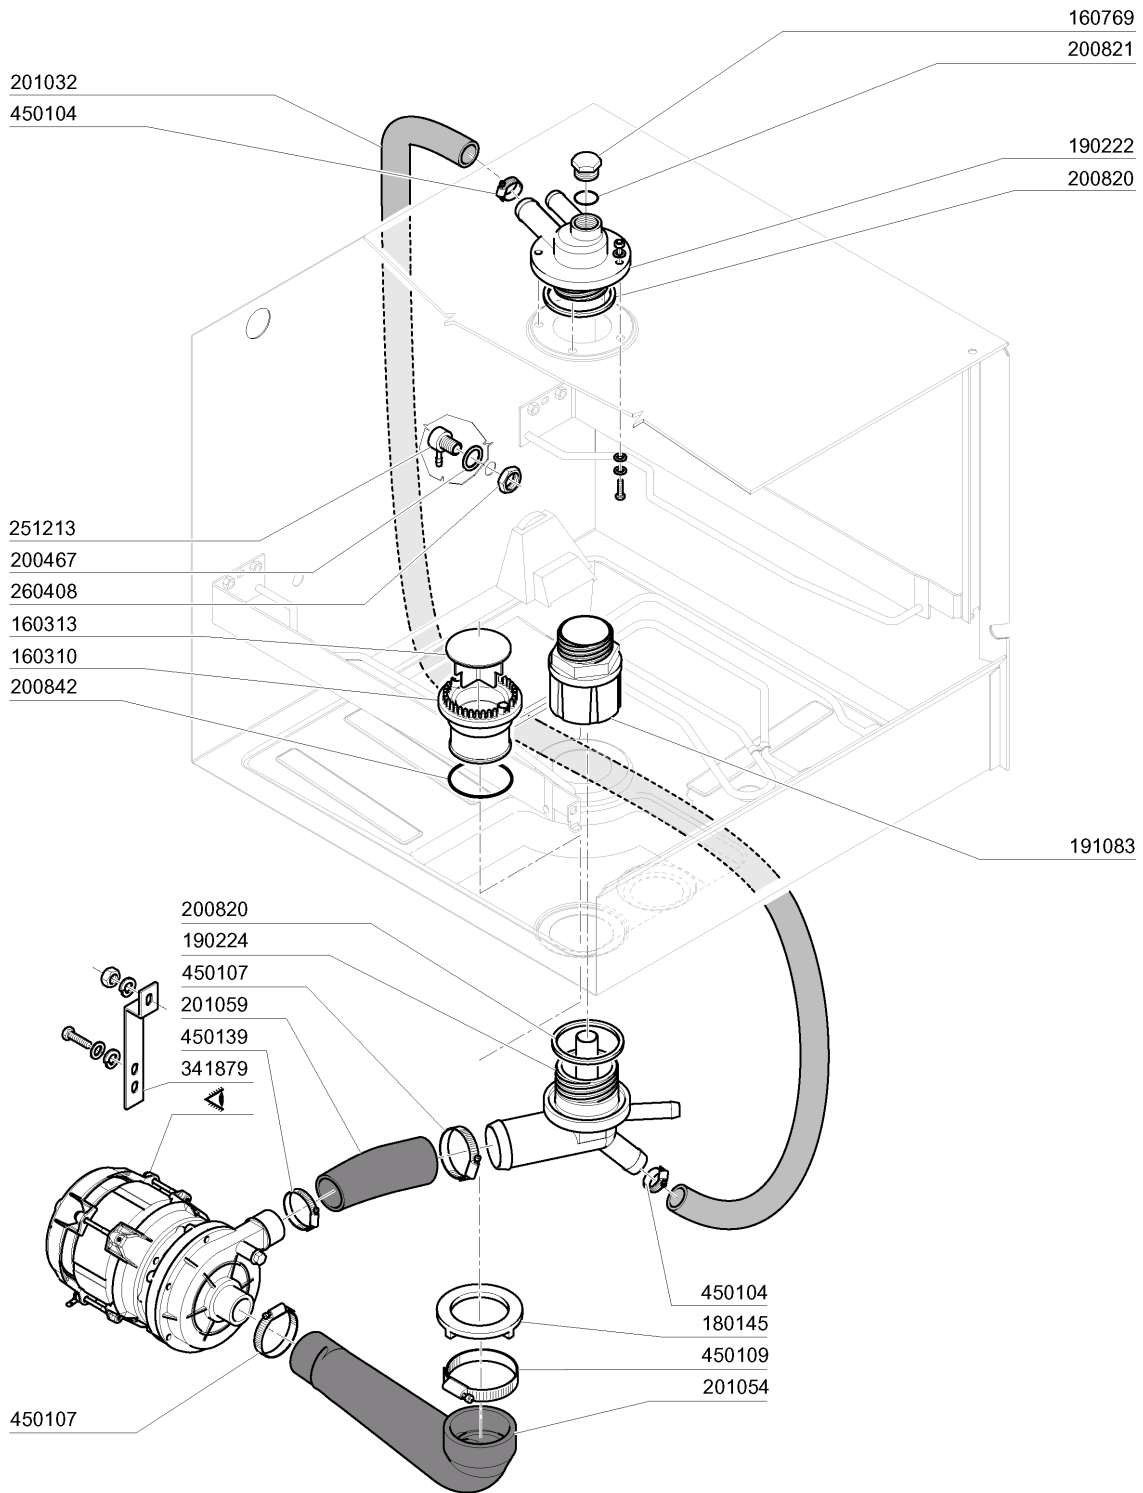

1 - Hood

07 - 2010 M. S.

1 - Hood

CODE	DESCRIPTION
150838	CABLE HOLDER FOR BHC
160542	SCREW SUPPORT
161406	GOMMINO X CERNIERA PORTA DX
161407	PAD
180655	LEFT GUIDE
180656	RIGHT GUIDE
190685	BUSH
200969	DOOR GASKET BC
200970	JOINT 150X125X10
210207	FOOT BHC
260403	NUTS D.5
260414	SELF-LOCKING NUT M5
260511	GROWER WASHER D.5
322776	RIGHT RAIL LB
322777	LEFT RAIL LB
323218	UPPER COVER BC2/3 E
323908	DOOR BC3
323909	DOOR BC2
324170	BRACKET
330242	TIE ROD
342573	HOOD BC3
342574	HOOD BC2
351460	LEFT SIDE PANEL BC3
351461	RIGHT SIDE PANEL BC3
351462	LEFT SIDE PANEL BC2
351463	RIGHT SIDE PANEL BC2
352065	FRONT PANEL BC
352200	BACK PANEL BC3
352201	BACK PANEL BC2
390307	CABLE
391600	PANEL
440517	ROLLER
450250	SPRING
450290	SPRING
450831	SCREW SUPPORT
H36283	GASKET 20X10

3 - Wash Column

07 - 2010 M. S.

3 - Wash Column

CODE	DESCRIPTION
160310	INLET HOSE BHC
160313	VORTEX BREAKER
160769	PLUG F.UPPER WASH ARM SUPPORT
180145	NUT
190222	UPPER ARM SUPPORT
190224	LOWER TEE WASH-RINSE
191083	LOWER WASH ARM SUPPORT
200467	DUTRAL GASKET F. AIR TRAP
200820	O-RING151 46,99X5,33X57,6
200821	O-RING 2,62X20,63
200842	SEAL RING OR158 PB701 NITRILE
201032	OUTLET HOSE
201054	TANK INLET HOSE
201059	OUTLET HOSE
251213	INJECTIOR S/S FOR DETERGENT IN
260408	S/S NUTS D.12
341879	BRACKET FOR PUMP
450104	CLAMP FE ZN H=12,5 15-24
450107	CLAMP FE ZN 38-50 H=12,2
450109	CLAMP 50-65
450139	CLAMP 26-38 H=9

4 - Arm

CODE	DESCRIPTION
170963	RINSE JET X FC
180148	NUT
190667	BUSH
190670	BUSH
200850	O-RING
280417	RETAIN.LOCK NUT
342736	PIN
420581	ARM
430337	RINSE ARM BHC/1
450236	SPRING FOR WASHER 170963

- 450103 (13 - 20)
- ▲ 450102 (11 - 17)
- 450135 (44 - 56)
- 450105 (26 - 38)
- 450115
- 450134