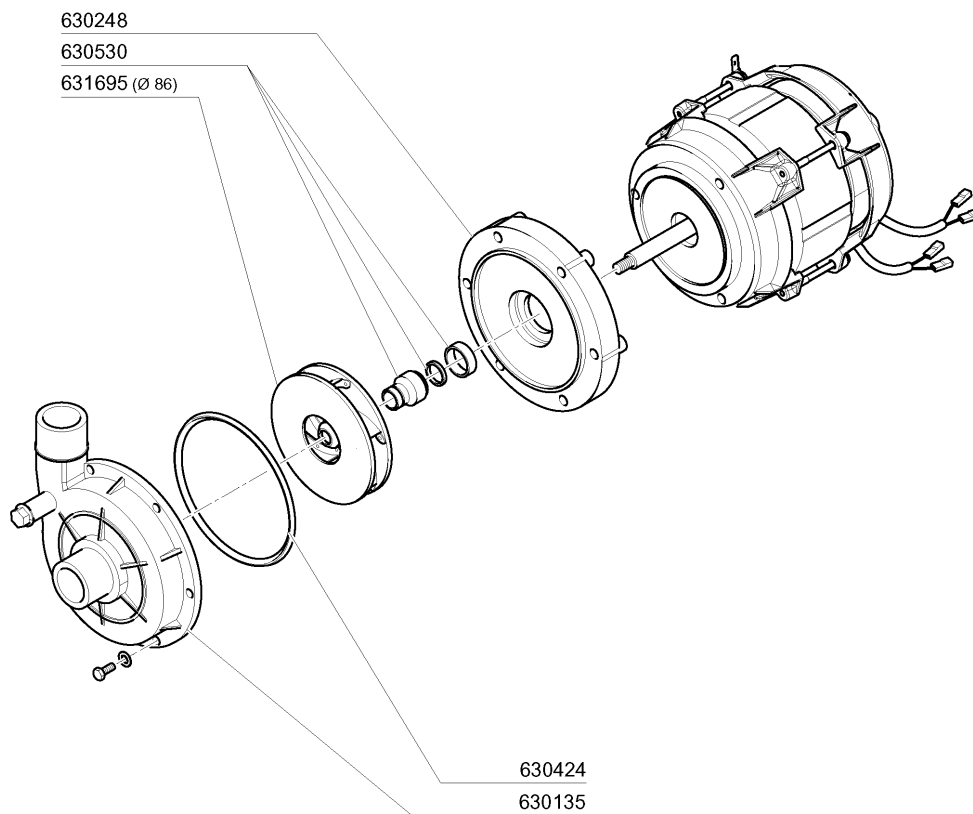

6 - Thermostat/Solenoid Valve

07 - 2010 M. S.

6 - Thermostat/Solenoid Valve

CODE	DESCRIPTION
120146	SOLENOID VALVE 180Ø TYPE 2 WAY
120175	SOLENOID VALVE 3 WAYS 180Ø
120525	BOOSTER THERMOSTAT 2 TEMPERAT.
120526	SAFETY THERMOSTAT 2POLES
191040	FRAME F.THERMOSTAT KNOB
200416	GASKET D. 3/4"
200714	GLASSWASHER INLET HOSE
331482	BRACKET FOR 2 THERMOST. B-F20
332807	BRACKET
450315	KNOB F. THERMOSTAT 90Ø
620209	INLET WATER FILTER
630969	COIL S4216 220/50HZ

7 - Control Box

CODE	DESCRIPTION
110498	CABLE 500 MM
113425	FILI COLL.SCHEDA RIS.FREDDO BC
120366	MAGN.SENSOR
120461	CONTACTOR ABB B6-30-01 220V
120495	RELAY 16A 220V
120960	PROBE C-G
121305	CONTROL PCB
121306	PCB DISPLAY
121307	SOFTSTART PCB
121308	PCB
130629	PRESSURE SWITCH 1L30-12
150226	TERMINAL BLOCK
160121	HOSE EPDM D. 5 X 9
160549	SUPPORT
160556/2	SPACER FLIGHT
160556/3	DISTAN.D.4,3 X L.11,1(R912-07)
161217	PROTEZ.TIMER ELT.CON SOFTSTART
450120	ZINC CLAMP FOR HOSE D.7
450137	COLLAR CONNECTION WITH BASE 31
461477	PLATE BC2/3EA
631209	ANTI-NOISE FILTER