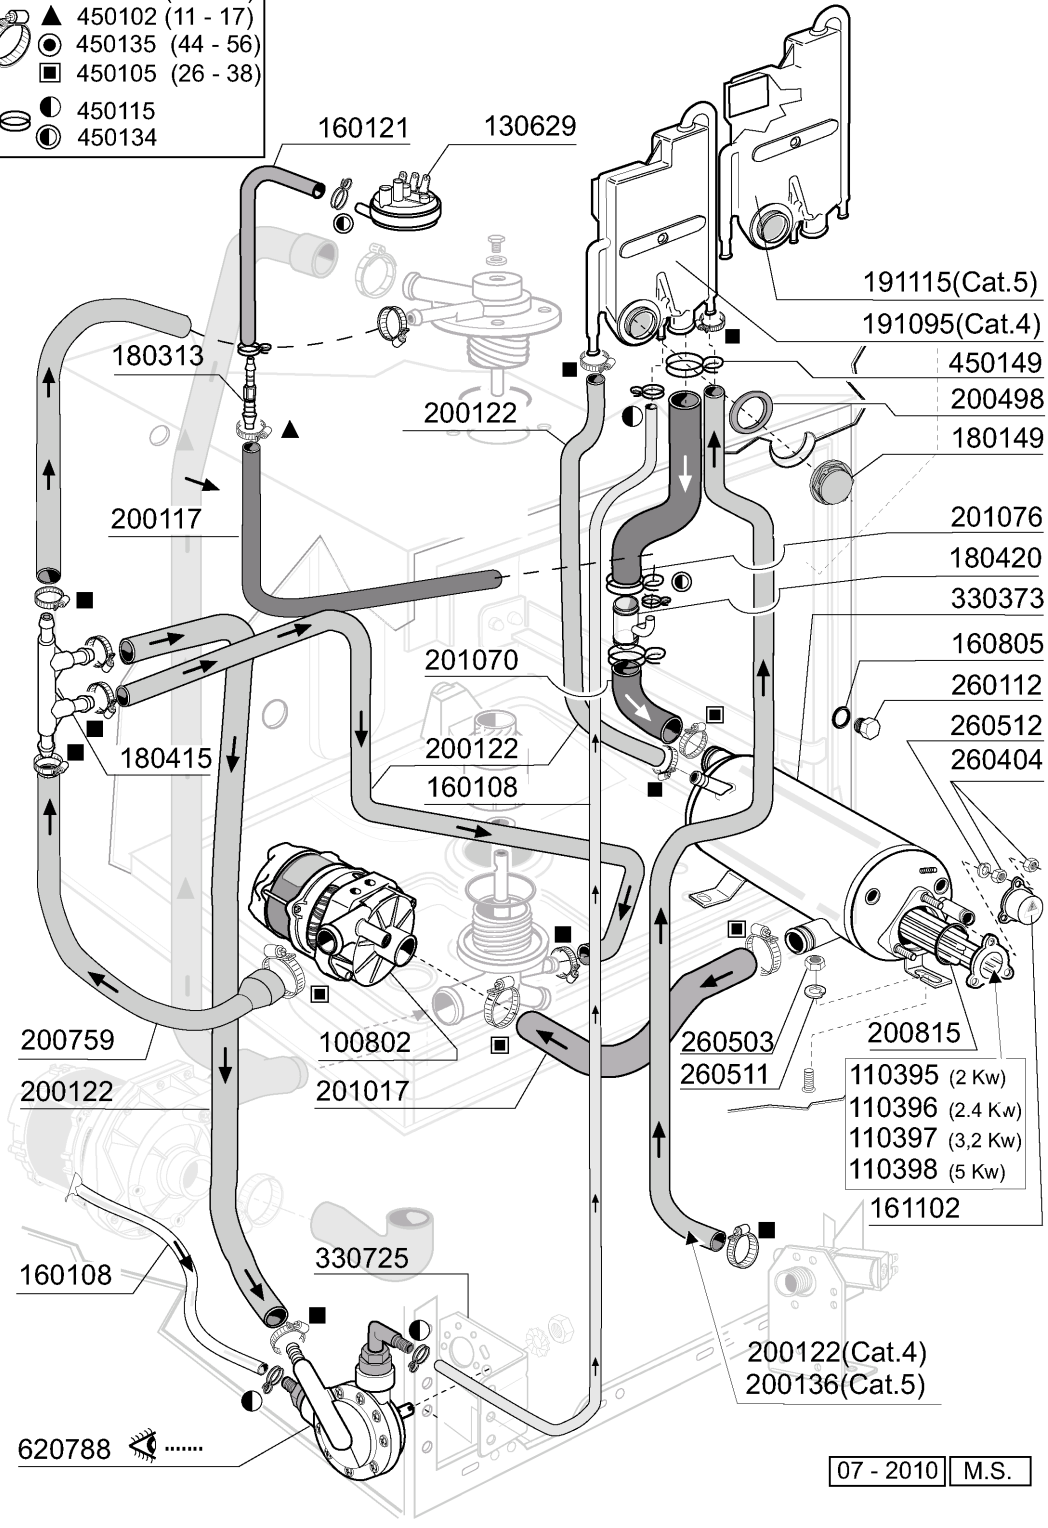

1 - Hood

07 - 2010 M. S.

1 - Hood

CODE	DESCRIPTION
150838	CABLE HOLDER FOR BHC
160542	SCREW SUPPORT
161406	GOMMINO X CERNIERA PORTA DX
161407	PAD
180655	LEFT GUIDE
180656	RIGHT GUIDE
190685	BUSH
200969	DOOR GASKET BC
200970	JOINT 150X125X10
210207	FOOT BHC
260403	NUTS D.5
260414	SELF-LOCKING NUT M5
260511	GROWER WASHER D.5
322776	RIGHT RAIL LB
322777	LEFT RAIL LB
323218	UPPER COVER BC2/3 E
323908	DOOR BC3
323909	DOOR BC2
324170	BRACKET
330242	TIE ROD
342573	HOOD BC3
342574	HOOD BC2
351460	LEFT SIDE PANEL BC3
351461	RIGHT SIDE PANEL BC3
351462	LEFT SIDE PANEL BC2
351463	RIGHT SIDE PANEL BC2
352065	FRONT PANEL BC
352200	BACK PANEL BC3
352201	BACK PANEL BC2
390307	CABLE
391600	PANEL
440517	ROLLER
450250	SPRING
450290	SPRING
450831	SCREW SUPPORT
H36283	GASKET 20X10

3 - Wash Column

07 - 2010 M. S.

3 - Wash Column

CODE	DESCRIPTION
160310	INLET HOSE BHC
160313	VORTEX BREAKER
160769	PLUG F.UPPER WASH ARM SUPPORT
180145	NUT
190222	UPPER ARM SUPPORT
190224	LOWER TEE WASH-RINSE
191083	LOWER WASH ARM SUPPORT
200467	DUTRAL GASKET F. AIR TRAP
200820	O-RING151 46,99X5,33X57,6
200821	O-RING 2,62X20,63
200842	SEAL RING OR158 PB701 NITRILE
201032	OUTLET HOSE
201054	TANK INLET HOSE
201059	OUTLET HOSE
251213	INJECTIOR S/S FOR DETERGENT IN
260408	S/S NUTS D.12
341879	BRACKET FOR PUMP
450104	CLAMP FE ZN H=12,5 15-24
450107	CLAMP FE ZN 38-50 H=12,2
450109	CLAMP 50-65
450139	CLAMP 26-38 H=9

4 - Arm

CODE	DESCRIPTION
170963	RINSE JET X FC
180148	NUT
190667	BUSH
190670	BUSH
200850	O-RING
280417	RETAIN.LOCK NUT
342736	PIN
420581	ARM
430337	RINSE ARM BHC/1
450236	SPRING FOR WASHER 170963

- 450103 (13 - 20)
- ▲ 450102 (11 - 17)
- 450135 (44 - 56)
- 450105 (26 - 38)
- 450115
- 450134