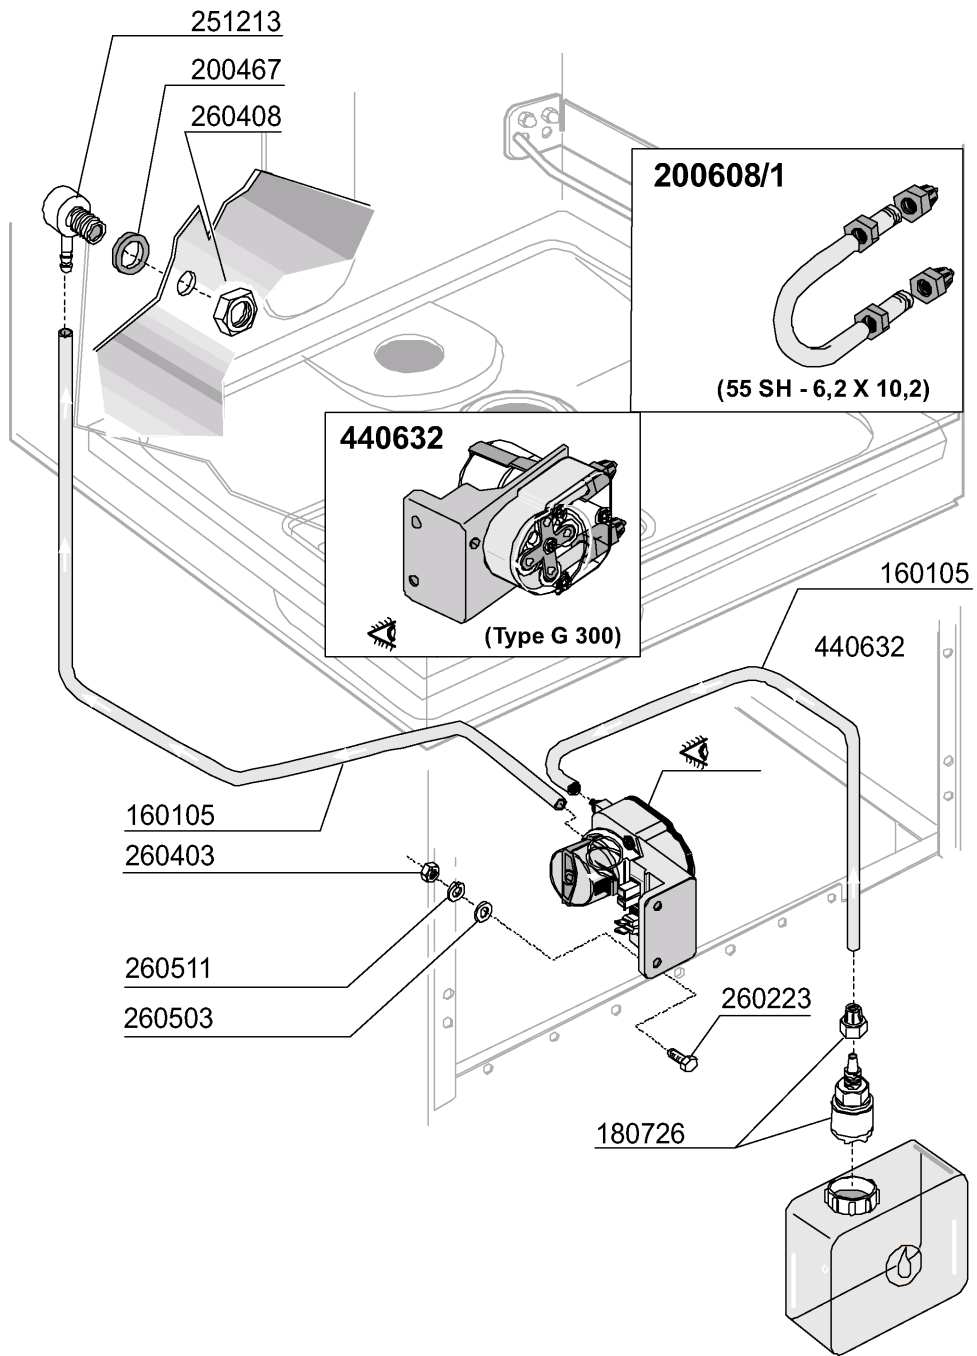

4 - Arm

CODE	DESCRIPTION
170963	RINSE JET X FC
180148	NUT
190667	BUSH
190670	BUSH
200850	O-RING
280417	RETAIN.LOCK NUT
342736	PIN
420581	ARM
430337	RINSE ARM BHC/1
450236	SPRING FOR WASHER 170963

- 450103 (13 - 20)
- ▲ 450102 (11 - 17)
- 450135 (44 - 56)
- 450105 (26 - 38)
- 450115
- 450134

7 - Control Box

CODE	DESCRIPTION
110498	CABLE 500 MM
113425	FILI COLL.SCHEDA RIS.FREDDO BC
120366	MAGN.SENSOR
120461	CONTACTOR ABB B6-30-01 220V
120495	RELAY 16A 220V
120960	PROBE C-G
121305	CONTROL PCB
121306	PCB DISPLAY
121307	SOFTSTART PCB
121308	PCB
130629	PRESSURE SWITCH 1L30-12
150226	TERMINAL BLOCK
160121	HOSE EPDM D. 5 X 9
160549	SUPPORT
160556/2	SPACER FLIGHT
160556/3	DISTAN.D.4,3 X L.11,1(R912-07)
161217	PROTEZ.TIMER ELT.CON SOFTSTART
450120	ZINC CLAMP FOR HOSE D.7
450137	COLLAR CONNECTION WITH BASE 31
461477	PLATE BC2/3EA
631209	ANTI-NOISE FILTER

07 - 2010 M.S.

9 - Drain Pump

CODE	DESCRIPTION
100893	DRAIN PUMP 30W 230/50
150841	CABLE HOLDER
180142	CONNECTOR FOR DRAIN PUMP
180147	NUT
200346	DRAIN HOSE GLASSWASHER
200867	GASKET
450107	CLAMP FE ZN 38-50 H=12,2
450114	CLAMP FE ZN.22-32 H=12,2
450137	COLLAR CONNECTION WITH BASE 31
450139	CLAMP 26-38 H=9
H31612	HOSE FOR DRAIN PUMP

07/2008 M.SA

10 - Rinse aid injector

CODE	DESCRIPTION
160108	INJECT.INLET HOSE D.8X5
160785	GUIDE FOR SPRING RINSE AID INJ
190339	RINSE AID INJECTOR CONNECTION
200122	HOSE 11X19
200490	PROTECTION GASKET MOD.ADV.
200939	OR GASKET
200941	OR GASKET
200942	VALVE RINSE INJECTOR HVD
260510	GROWER WASHER D.4
260706	SCREW 3,9X13 S/S
261014	SCREW
332307	BRACKET
450103	CLAMP FE ZN. 13-20 H=9
450125	ELASTIC CLAMP D. 10,4X9,8
450134	ELASTIC HOSE CLIP D.9,3/8,8
450235	SPRING RINSE AID INJECTOR
450830	SCREW
620788	RINSE AID INJECTOR H21428
630632	DIAPHRAGM RINSE INJECTOR HVD