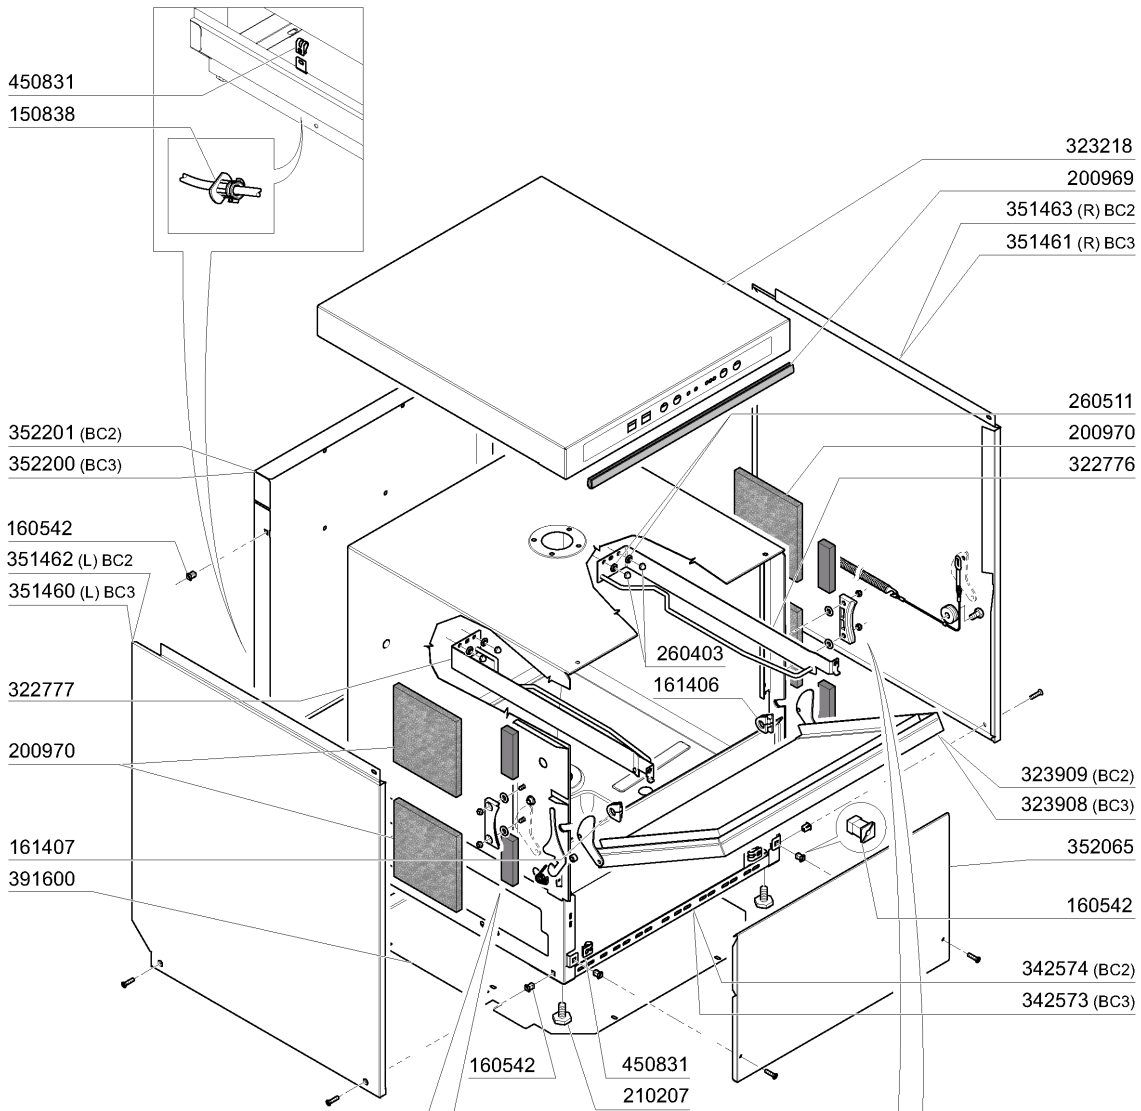

1 - Hood

07 - 2010 M. S.

1 - Hood

CODE	DESCRIPTION
150838	CABLE HOLDER FOR BHC
160542	SCREW SUPPORT
161406	GOMMINO X CERNIERA PORTA DX
161407	PAD
180655	LEFT GUIDE
180656	RIGHT GUIDE
190685	BUSH
200969	DOOR GASKET BC
200970	JOINT 150X125X10
210207	FOOT BHC
260403	NUTS D.5
260414	SELF-LOCKING NUT M5
260511	GROWER WASHER D.5
322776	RIGHT RAIL LB
322777	LEFT RAIL LB
323218	UPPER COVER BC2/3 E
323908	DOOR BC3
323909	DOOR BC2
324170	BRACKET
330242	TIE ROD
342573	HOOD BC3
342574	HOOD BC2
351460	LEFT SIDE PANEL BC3
351461	RIGHT SIDE PANEL BC3
351462	LEFT SIDE PANEL BC2
351463	RIGHT SIDE PANEL BC2
352065	FRONT PANEL BC
352200	BACK PANEL BC3
352201	BACK PANEL BC2
390307	CABLE
391600	PANEL
440517	ROLLER
450250	SPRING
450290	SPRING
450831	SCREW SUPPORT
H36283	GASKET 20X10

3 - Wash Column

07 - 2010 M. S.

3 - Wash Column

CODE	DESCRIPTION
160310	INLET HOSE BHC
160313	VORTEX BREAKER
160769	PLUG F.UPPER WASH ARM SUPPORT
180145	NUT
190222	UPPER ARM SUPPORT
190224	LOWER TEE WASH-RINSE
191083	LOWER WASH ARM SUPPORT
200467	DUTRAL GASKET F. AIR TRAP
200820	O-RING151 46,99X5,33X57,6
200821	O-RING 2,62X20,63
200842	SEAL RING OR158 PB701 NITRILE
201032	OUTLET HOSE
201054	TANK INLET HOSE
201059	OUTLET HOSE
251213	INJECTIOR S/S FOR DETERGENT IN
260408	S/S NUTS D.12
341879	BRACKET FOR PUMP
450104	CLAMP FE ZN H=12,5 15-24
450107	CLAMP FE ZN 38-50 H=12,2
450109	CLAMP 50-65
450139	CLAMP 26-38 H=9

4 - Arm

CODE	DESCRIPTION
170963	RINSE JET X FC
180148	NUT
190667	BUSH
190670	BUSH
200850	O-RING
280417	RETAIN.LOCK NUT
342736	PIN
420581	ARM
430337	RINSE ARM BHC/1
450236	SPRING FOR WASHER 170963

- 450103 (13 - 20)
- ▲ 450102 (11 - 17)
- 450135 (44 - 56)
- 450105 (26 - 38)
- 450115
- 450134